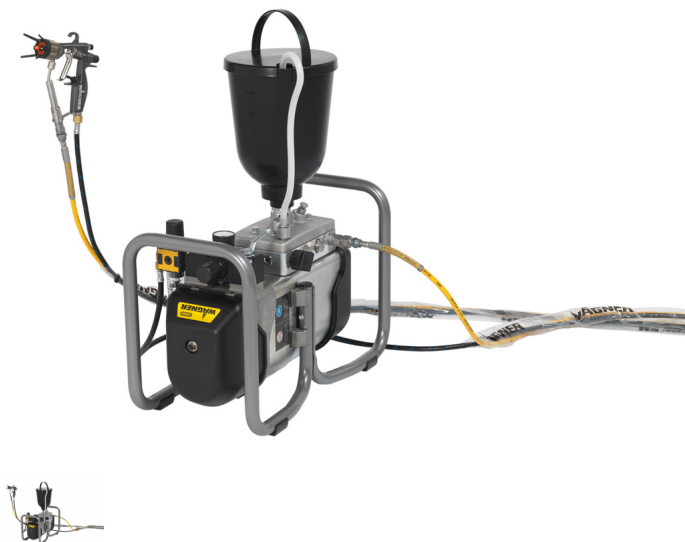

Godet pistolet 40-10

Note : Pas noté
Prix unitaire HT

[Poser une question sur ce produit](#)

Description du produit

Ensemble SPRAYPACK

Technologie double-membranes haute pression

Cobra 40-10 AC complet sur châssis, inclue cuve gravité 5 litres.

- Pompe a membrane Cobra 40-10 nue 2301 858
- Tuyau HP jumel ; produit DN3mm, 270 bars ; air DN6mm; 1/4"; 7,5 m
- Pistolet AirCoat AC 4700 Pro avec chapeau d'air rouge et support
- Buse ACF 411 (40° - 0,013") 0379 411